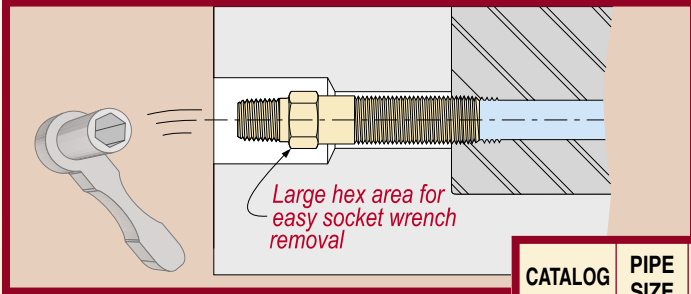

Adjustable Hex Nipples

- Especially useful when installing Cascade Heads, Hex Elbows, etc.
- Longer or special lengths are available.
- Available in special thread combinations.

CATALOG NUMBER	PIPE SIZE (NPT)	A	HEX SIZE	OVERALL LENGTH "L"								
				2-1/2"	4"	5-1/2"	7"	8-1/2"	10"	11-1/2"	12"	
APN16	1/16	11/16	3/8	X025	X040	X055	X070	X085	X100	X115	X130	
APN18	1/8	3/4	7/16	X025	X040	X055	X070	X085	X100	X115	X130	
APN14	1/4	7/8	9/16	X025	X040	X055	X070	X085	X100	X115	X130	
APN38	3/8	1"	11/16	X025	X040	X055	X070	X085	X100	X115	X130	
APN12	1/2	1-3/8	7/8	X025	X040	X055	X070	X085	X100	X115	X130	

To order, add overall length to catalog number. Example: APN16X025

Brass Pipe Nipples

CATALOG NUMBER	PIPE SIZE (NPT)	OVERALL LENGTH																
		CLOSE	1-1/2"	2"	2-1/2"	3"	3-1/2"	4"	4-1/2"	5"	5-1/2"	6"	7"	8"	9"	10"	11"	12"
BPN16	1/16	X000	X015	X020	X025	X030	X035	X040	X045	X050	X055	X060	X070	X080	X090	X100	X110	X120
BPN18	1/8	X000	X015	X020	X025	X030	X035	X040	X045	X050	X055	X060	X070	X080	X090	X100	X110	X120
BPN14	1/4	X000	X015	X020	X025	X030	X035	X040	X045	X050	X055	X060	X070	X080	X090	X100	X110	X120
BPN38	3/8	X000	X015	X020	X025	X030	X035	X040	X045	X050	X055	X060	X070	X080	X090	X100	X110	X120
BPN12	1/2	X000	X015	X020	X025	X030	X035	X040	X045	X050	X055	X060	X070	X080	X090	X100	X110	X120