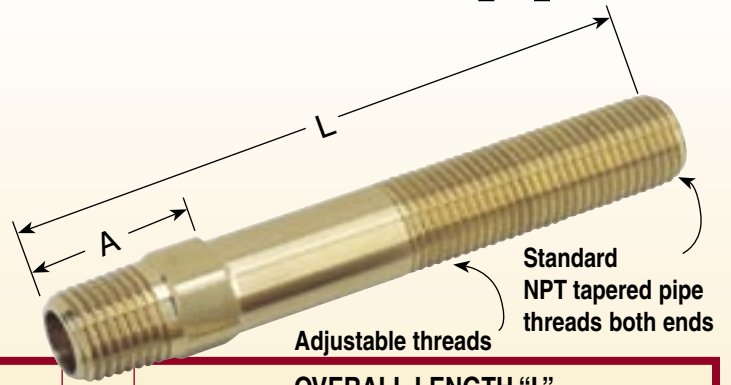

Adjustable Hex Nipples

- Especially useful when installing Cascade Heads, Hex Elbows, etc.
- Longer or special lengths are available.
- Available in special thread combinations.

CATALOG NUMBER	PIPE SIZE (NPT)	A	HEX SIZE	OVERALL LENGTH "L"								
				2-1/2"	4"	5-1/2"	7"	8-1/2"	10"	11-1/2"	12"	
APN16	1/16	11/16	3/8	X025	X040	X055	X070	X085	X100	X115	X130	
APN18	1/8	3/4	7/16	X025	X040	X055	X070	X085	X100	X115	X130	
APN14	1/4	7/8	9/16	X025	X040	X055	X070	X085	X100	X115	X130	
APN38	3/8	1"	11/16	X025	X040	X055	X070	X085	X100	X115	X130	
APN12	1/2	1-3/8	7/8	X025	X040	X055	X070	X085	X100	X115	X130	

To order, add overall length to catalog number. Example: APN16X025

Brass Pipe Nipples

CATALOG NUMBER	PIPE SIZE (NPT)	OVERALL LENGTH																
		CLOSE	1-1/2"	2"	2-1/2"	3"	3-1/2"	4"	4-1/2"	5"	5-1/2"	6"	7"	8"	9"	10"	11"	12"
BPN16	1/16	X000	X015	X020	X025	X030	X035	X040	X045	X050	X055	X060	X070	X080	X090	X100	X110	X120
BPN18	1/8	X000	X015	X020	X025	X030	X035	X040	X045	X050	X055	X060	X070	X080	X090	X100	X110	X120
BPN14	1/4	X000	X015	X020	X025	X030	X035	X040	X045	X050	X055	X060	X070	X080	X090	X100	X110	X120
BPN38	3/8	X000	X015	X020	X025	X030	X035	X040	X045	X050	X055	X060	X070	X080	X090	X100	X110	X120
BPN12	1/2	X000	X015	X020	X025	X030	X035	X040	X045	X050	X055	X060	X070	X080	X090	X100	X110	X120